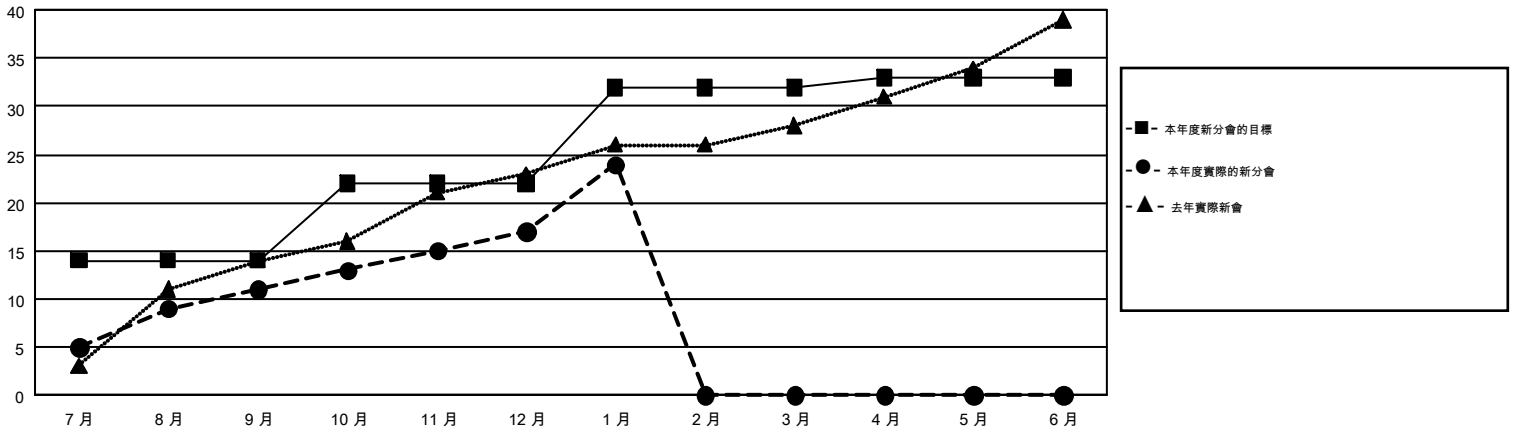

GMT MONTHLY MEMBERSHIP PROGRESS REPORT

Results as of: 1/31/2018

Multiple District 300

LOCATION: REP OF CHINA

GMT: PEI-JEN CHEN

GMT憲章區 5

分會			
成果 2017-2018			
季	新分會目標	新會	會員流失的分會
7月/8月/9月	14	11	7
10月/11月/12月	8	6	2
1月/2月/3月	10	7	0
4月/5月/6月	1	0	0

位會員@每位須繳			
成果 2017-2018			
季	會員淨增長目標	實際會員增長數	實際退會會員 (包括轉會)
7月/8月/9月	1,241	5,659	3,541
10月/11月/12月	589	1,707	896
1月/2月/3月	750	1,385	269
4月/5月/6月	-70	0	0

目標與實際新會累積

目標和實際會員累積

已取消的分會: 9	1022 CLUBS OF 1181 增添1位或以上的新會員	性別分佈
放棄的會員	點擊這裡取得彙計會員數據	男 33,116 (69.40%)
過世 61		女 14,602 (30.60%)
分會已取消 12	總計家庭單位會員數 6,966	
其他 4,633	支付減半會費的家庭會員 4,153	
總計 4,706		