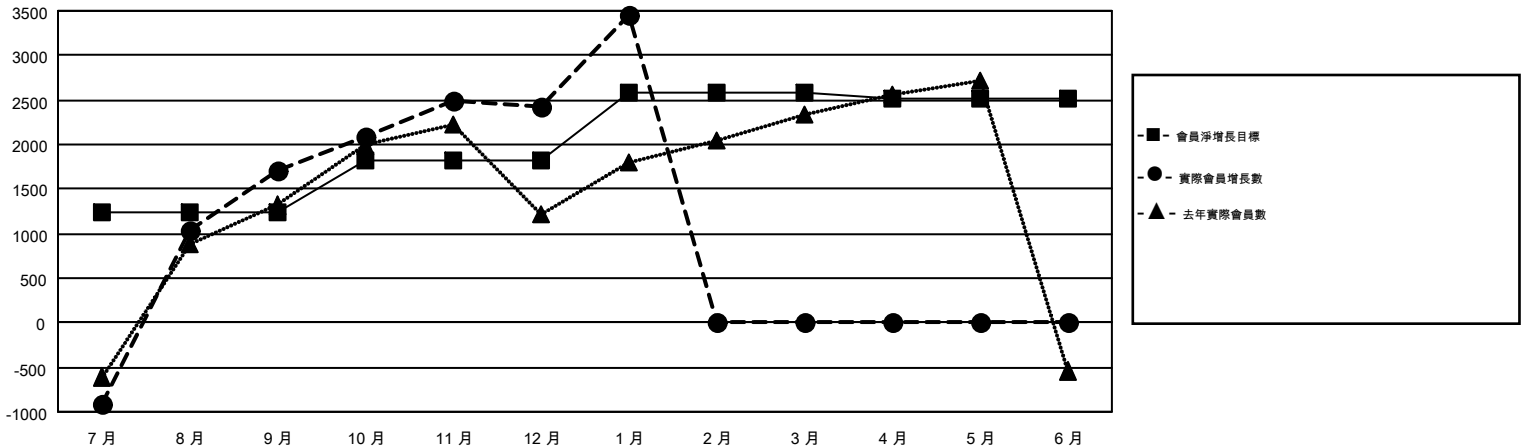

GMT MONTHLY MEMBERSHIP PROGRESS REPORT

Results as of: 1/31/2018

Multiple District 300

LOCATION: REP OF CHINA

GMT: PEI-JEN CHEN

GMT憲章區 5

分會			
成果 2017-2018			
季	新分會目標	新會	會員流失的分會
7月/8月/9月	14	11	7
10月/11月/12月	8	6	2
1月/2月/3月	10	7	0
4月/5月/6月	1	0	0

位會員@每位須繳			
成果 2017-2018			
季	會員淨增長目標	實際會員增長數	實際退會會員 (包括轉會)
7月/8月/9月	1,241	5,659	3,541
10月/11月/12月	589	1,707	896
1月/2月/3月	750	1,385	269
4月/5月/6月	-70	0	0

目標與實際新會累積

目標和實際會員累積

已取消的分會: 9	1022 CLUBS OF 1181 增添1位或以上的新會員	性別分佈
放棄的會員	點擊這裡取得彙計會員數據	男 33,116 (69.40%)
過世 61		女 14,602 (30.60%)
分會已取消 12	總計家庭單位會員數 6,966	
其他 4,633	支付減半會費的家庭會員 4,153	
總計 4,706		